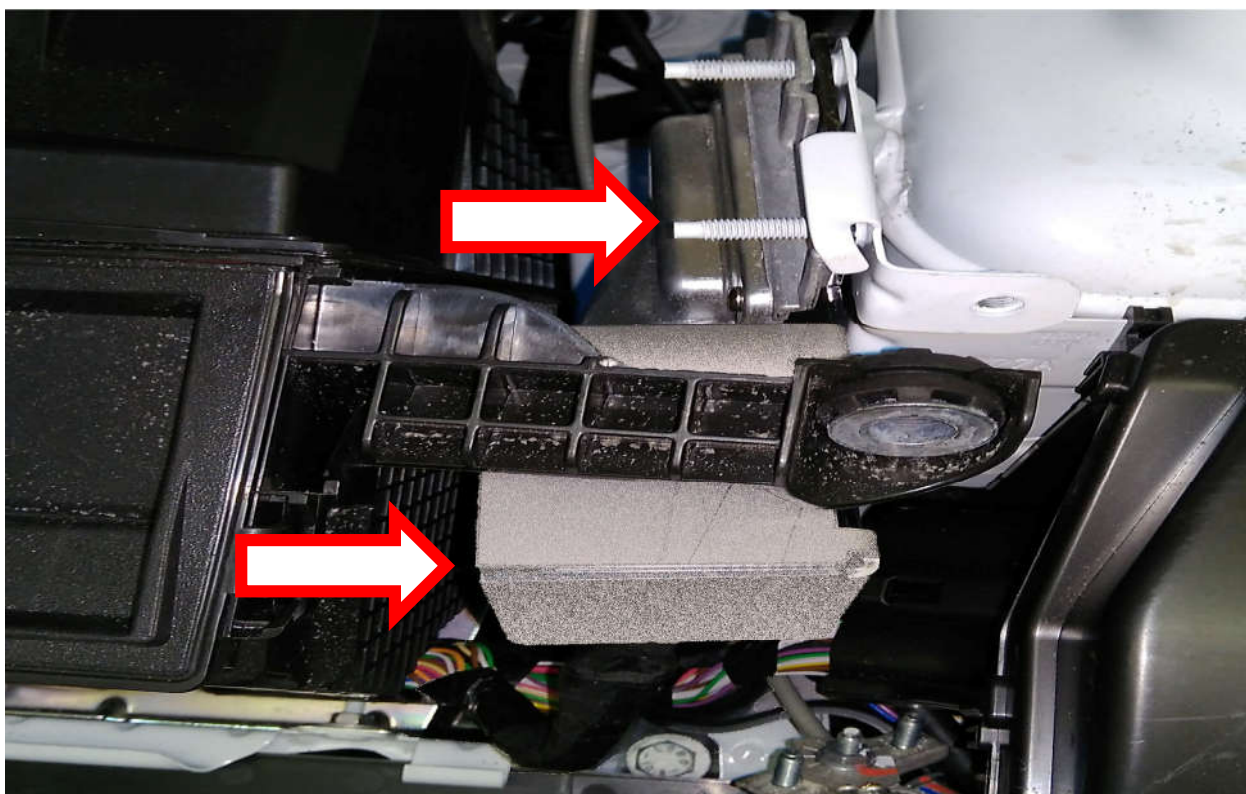

Технологическая карта установки защиты электронного блока управления (ЭБУ)
BRONEBOX на Lada Largus, Vesta, X-ray двигатель Ваз.

1. Снять аккумуляторную батарею (АКБ).
2. В подкапотном пространстве снять корпус воздушного фильтра.
3. Открутить блок управления двигателем.

4. Установить защиту на блок управления двигателем.
5. Закрепить защиту в месте, с блоком антивандальным крепежом.

6. Установить снятые детали на автомобиль, в обратном порядке.