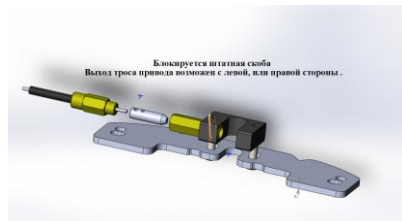

defen.time® Электромеханические замки капота
Megalock® Механические замки капота

Кронштейн капота Toyota LC200, Lexus LX

Произведено ООО «Меритек», Россия, Москва, Боровское ш. вл 7, www.meritec.su,
Телефон: 8(495)972 7535, Телефон технической поддержки: 8(968)072 5001, Телефон
оптовых закупок: 8(968) 072 5010